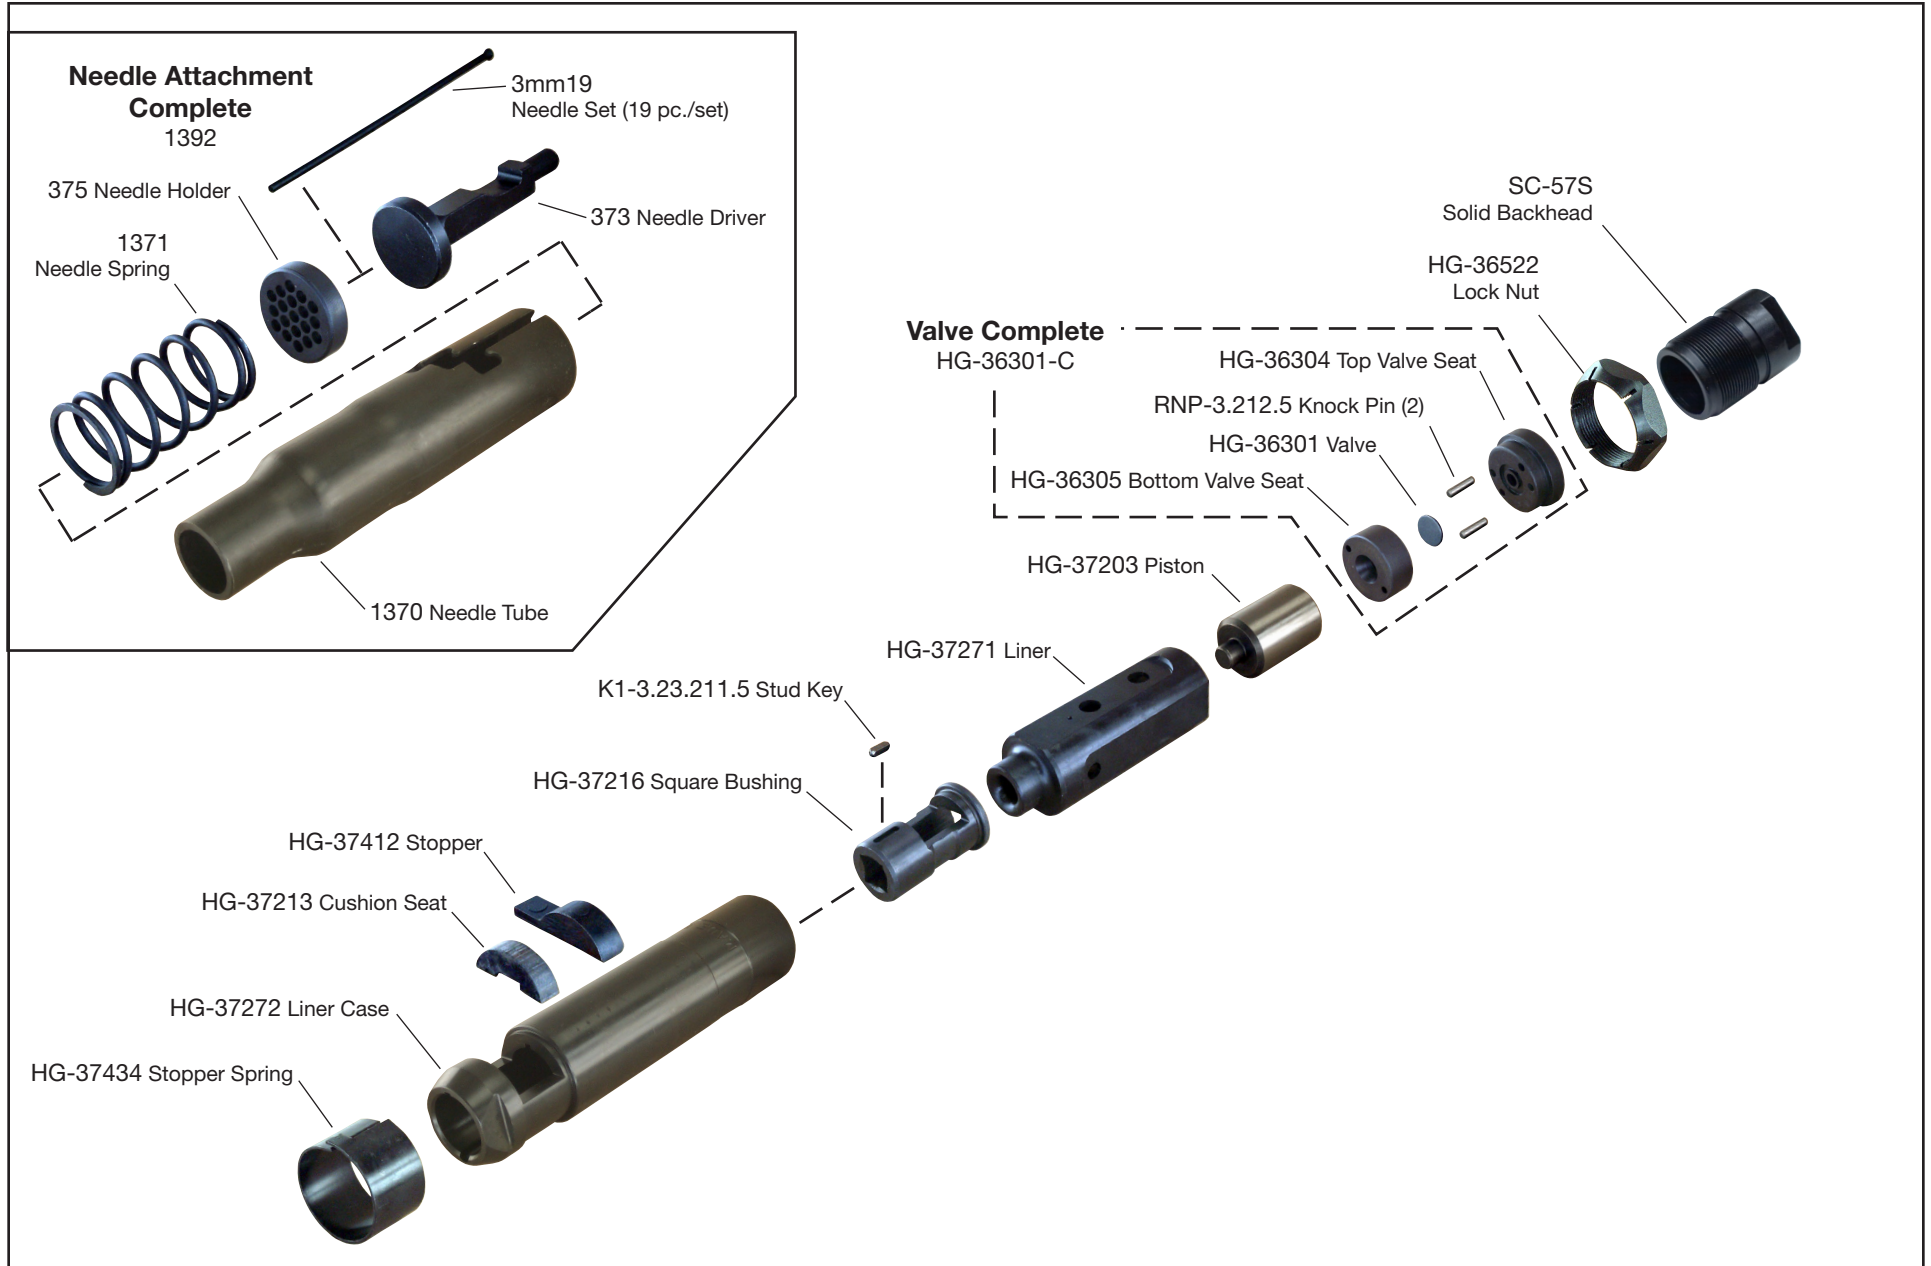

MICHIGAN PNEUMATIC TOOL, INC.

MP-1BL-SBKHD Solid Backhead Scaling Hammer

6850 Middlebelt Rd. • Romulus, MI 48174 • 1-800-521-8104 • Ph: (313) 933-5890 • Fax: (313) 933-0440

www.michiganpneumatic.com • e-mail: mpt@michiganpneumatic.com