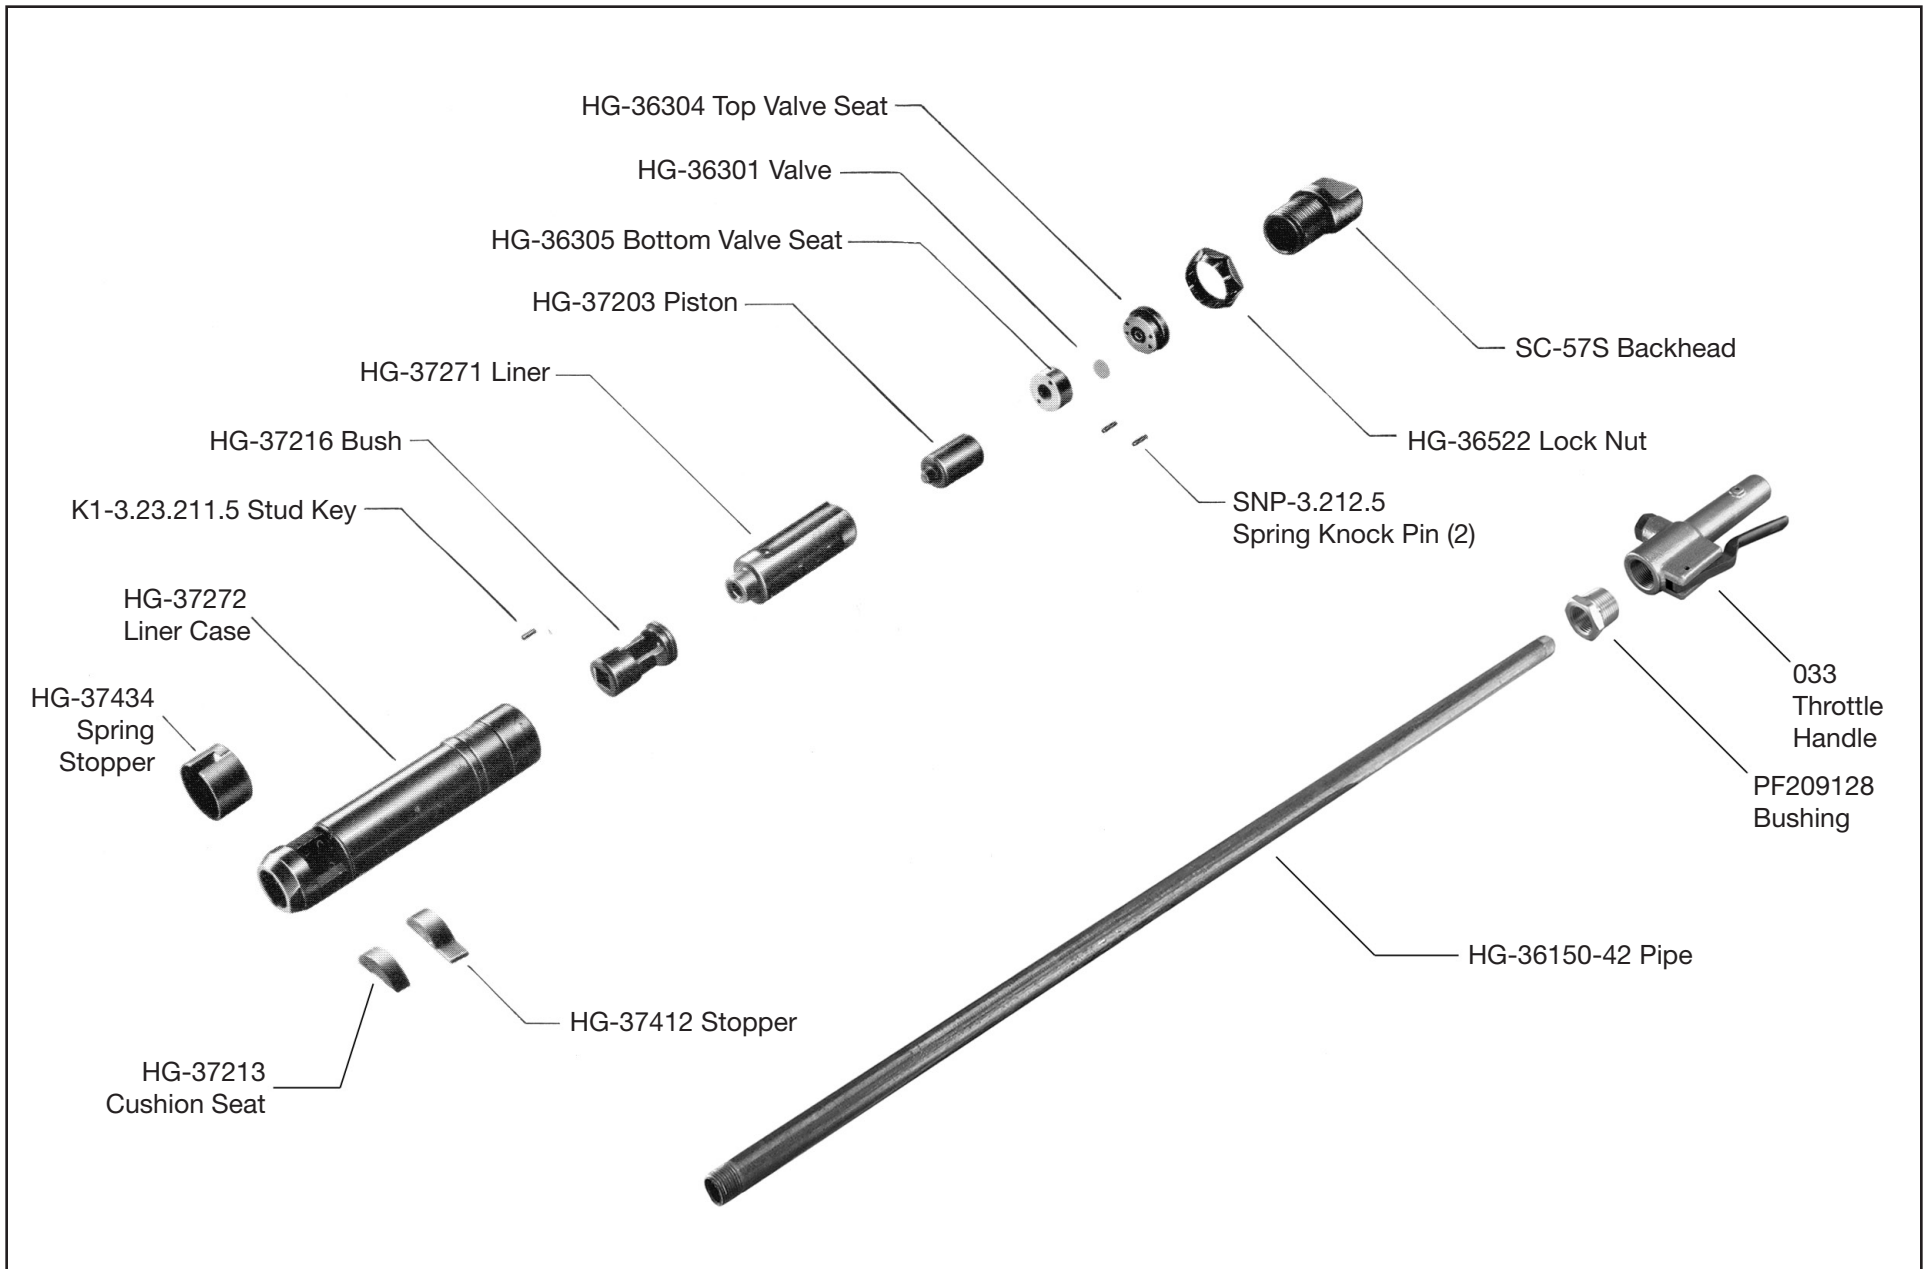

MICHIGAN PNEUMATIC TOOL, INC.

MP-1SR-LR Long Reach Scaler

6850 Middlebelt Rd. • Romulus, MI 48174 • 1-800-521-8104 • Ph: (313) 933-5890 • Fax: (313) 933-0440

www.michiganpneumatic.com • e-mail: mpt@michiganpneumatic.com