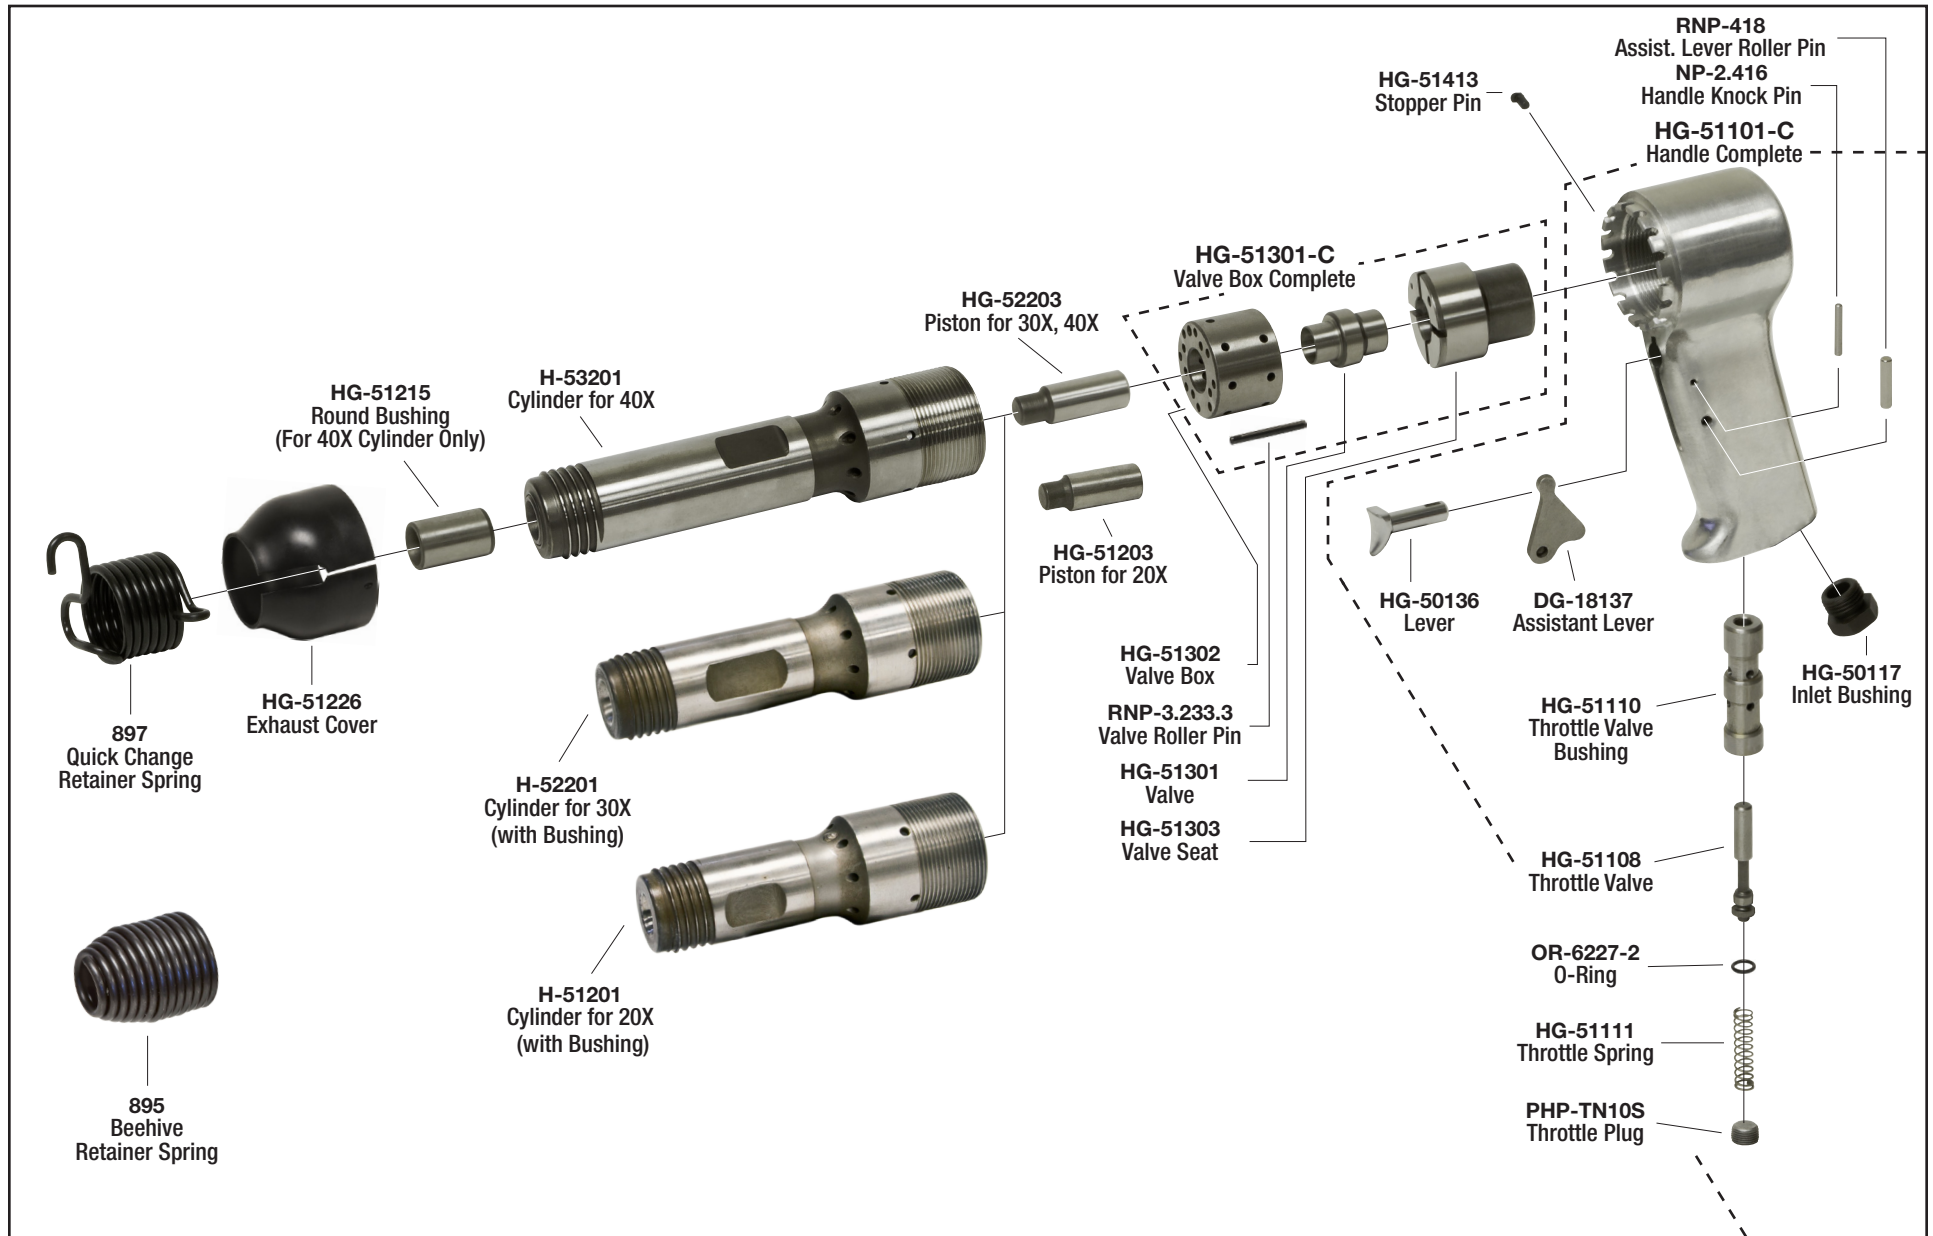

# MP-20X, 30X, 40X Aircraft Riveter, Non Regulated Handle

6850 Middlebelt Rd. • Romulus, MI 48174 • 1-800-521-8104 • Ph: (313) 933-5890 • Fax: (313) 933-0440

www.michiganpneumatic.com • e-mail: [mpt@michiganpneumatic.com](mailto:mpt@michiganpneumatic.com)

12202017Rev4CEH | NP