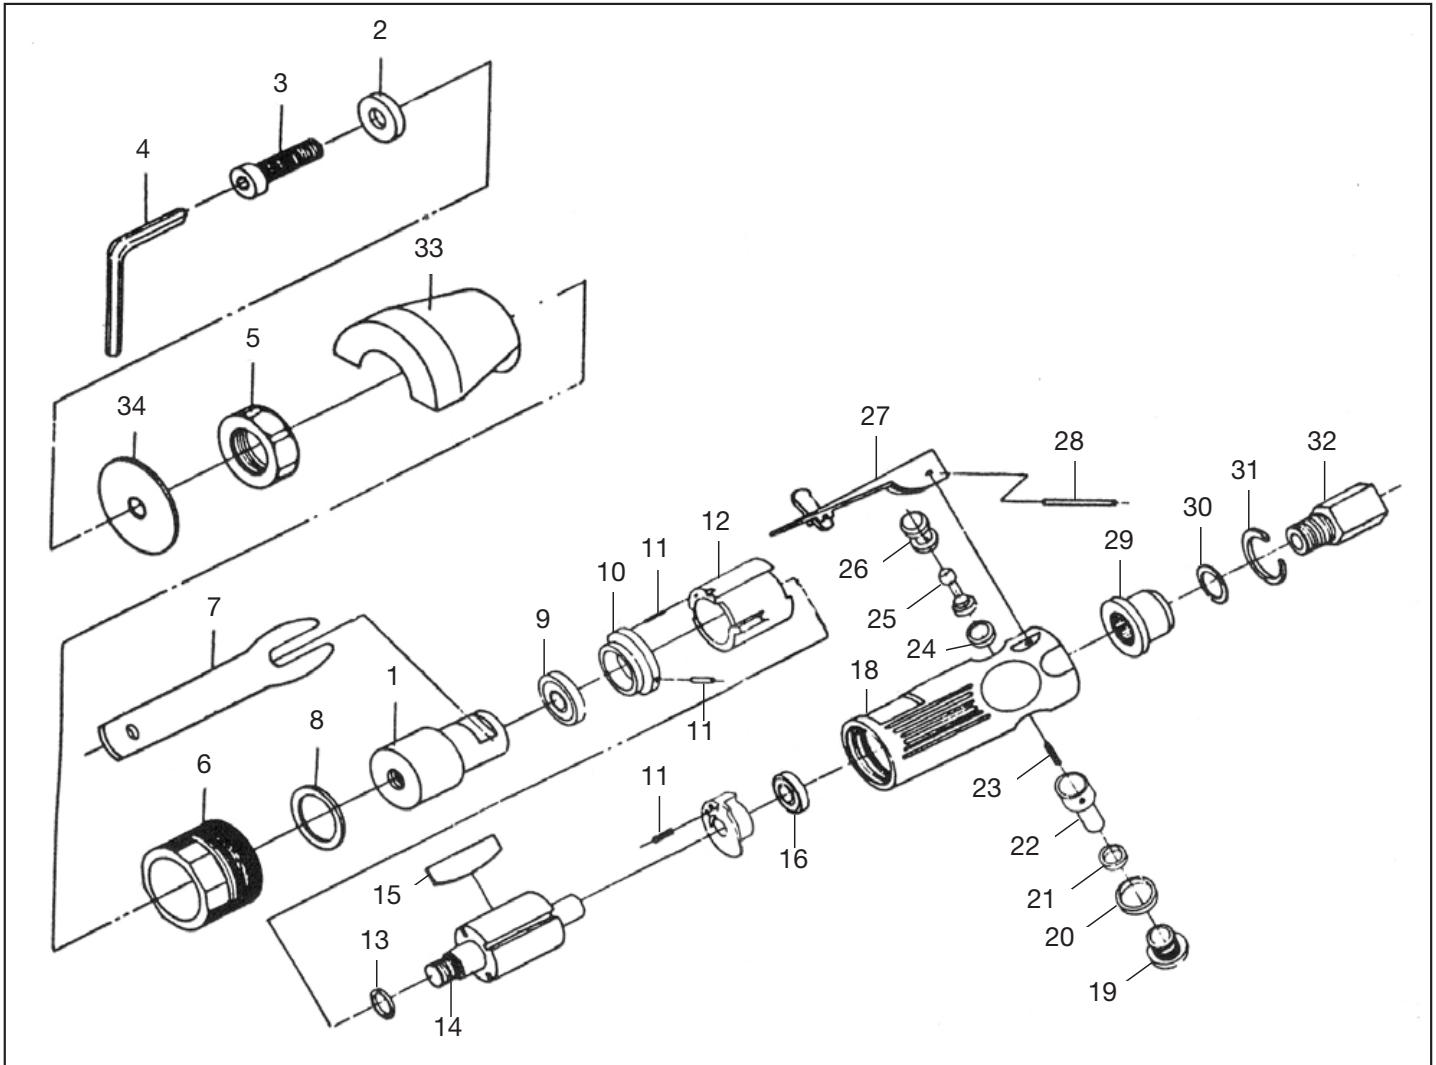

MICHIGAN PNEUMATIC TOOL, INC.

MP-210-CUT 3" Cut Off Tool

Index	Part No.	Description	Qty.
1	6920-01	Collet	1
2	6920-02	Spacer	1
3	6920-03	Hex Screw	1
4	6920-04	Allen Wrench	1
5	6920-05	Nut	1
6	6920-06	Retainer	1
7	6920-07	Wrench	1
8	6920-08	Washer	1
9	6920-09	Ball Bearing	1
10	6920-10	Front End Plate	1
11	6920-11	Pin	1
12	6920-12	Cylinder	1
13	6920-13	Bearing Spacer	1
14	6920-14	Rotor	1
15	6920-15	Rotor Blade	4
16	6920-16	Rear Plate	1
17	6920-17	Ball Bearing	1

Index	Part No.	Description	Qty.
18	6920-18	Motor Housing	1
19	6920-19	Valve Screw	1
20	6920-20	O-Ring	1
21	6920-21	O-Ring	1
22	6920-22	Air Regulator	1
23	6920-23	Spring	1
24	6920-24	O-Ring	1
25	6920-25	Throttle Valve	1
26	6920-26	Valve	1
27	6920-27	Throttle Lever	1
28	6920-28	Throttle Lever Pin	1
29	6920-29	Exhaust Deflector	1
30	6920-30	O-Ring	1
31	6920-31	Circlip	1
32	6920-32	Inlet Bushing	1
33	6920-33	Plastic Protector	1
34	6920-34	Cutting Wheel	1