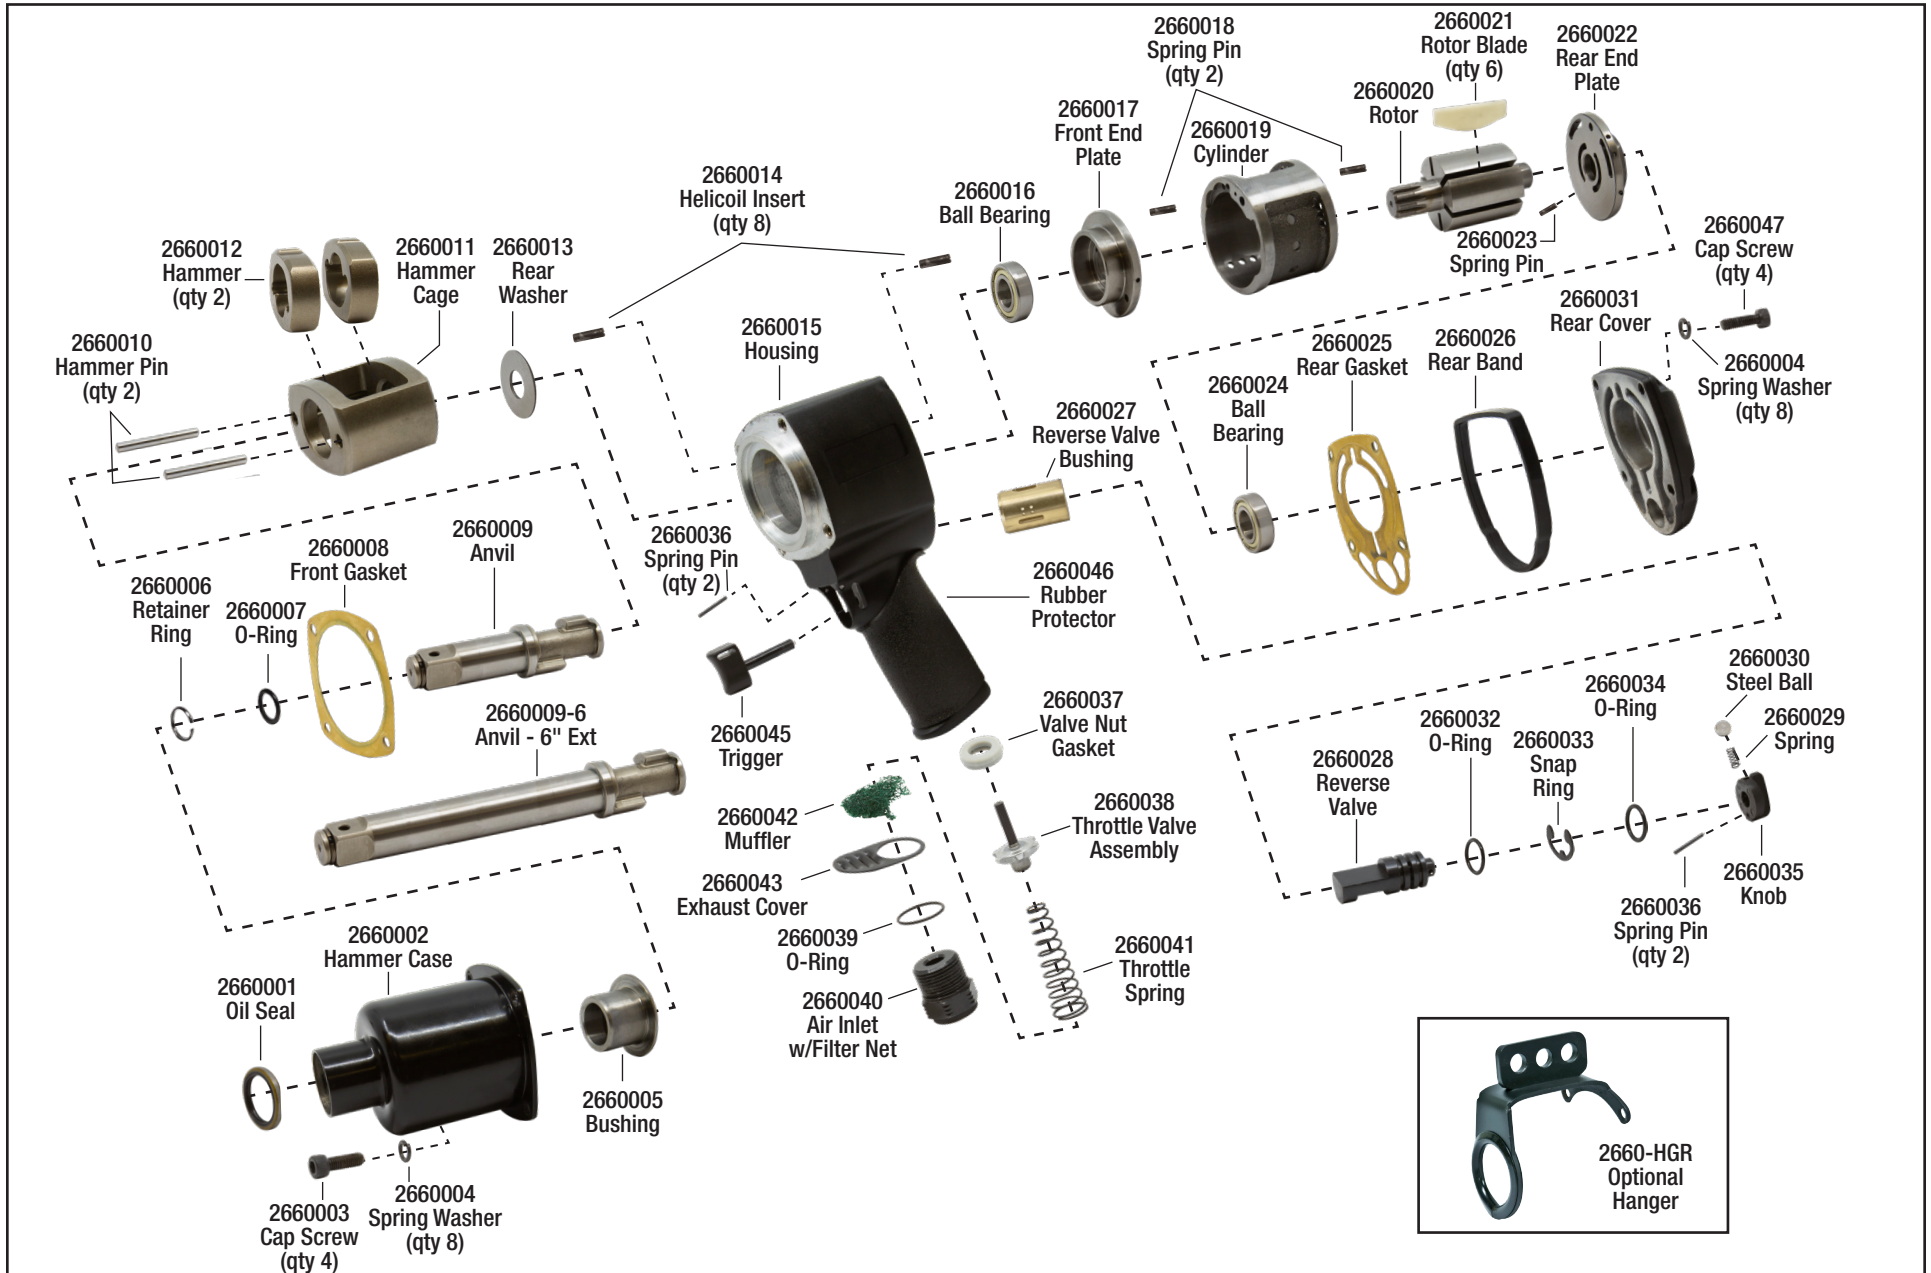

**MICHIGAN PNEUMATIC TOOL, INC.**

**MP-2660** 3/4" Impact Wrench

6850 Middlebelt Rd. • Romulus, MI 48174 • 1-800-521-8104 • Ph: (313) 933-5890 • Fax: (313) 933-0440

www.michiganpneumatic.com • e-mail: mpt@michiganpneumatic.com

10032023Rev2 CEH | MF