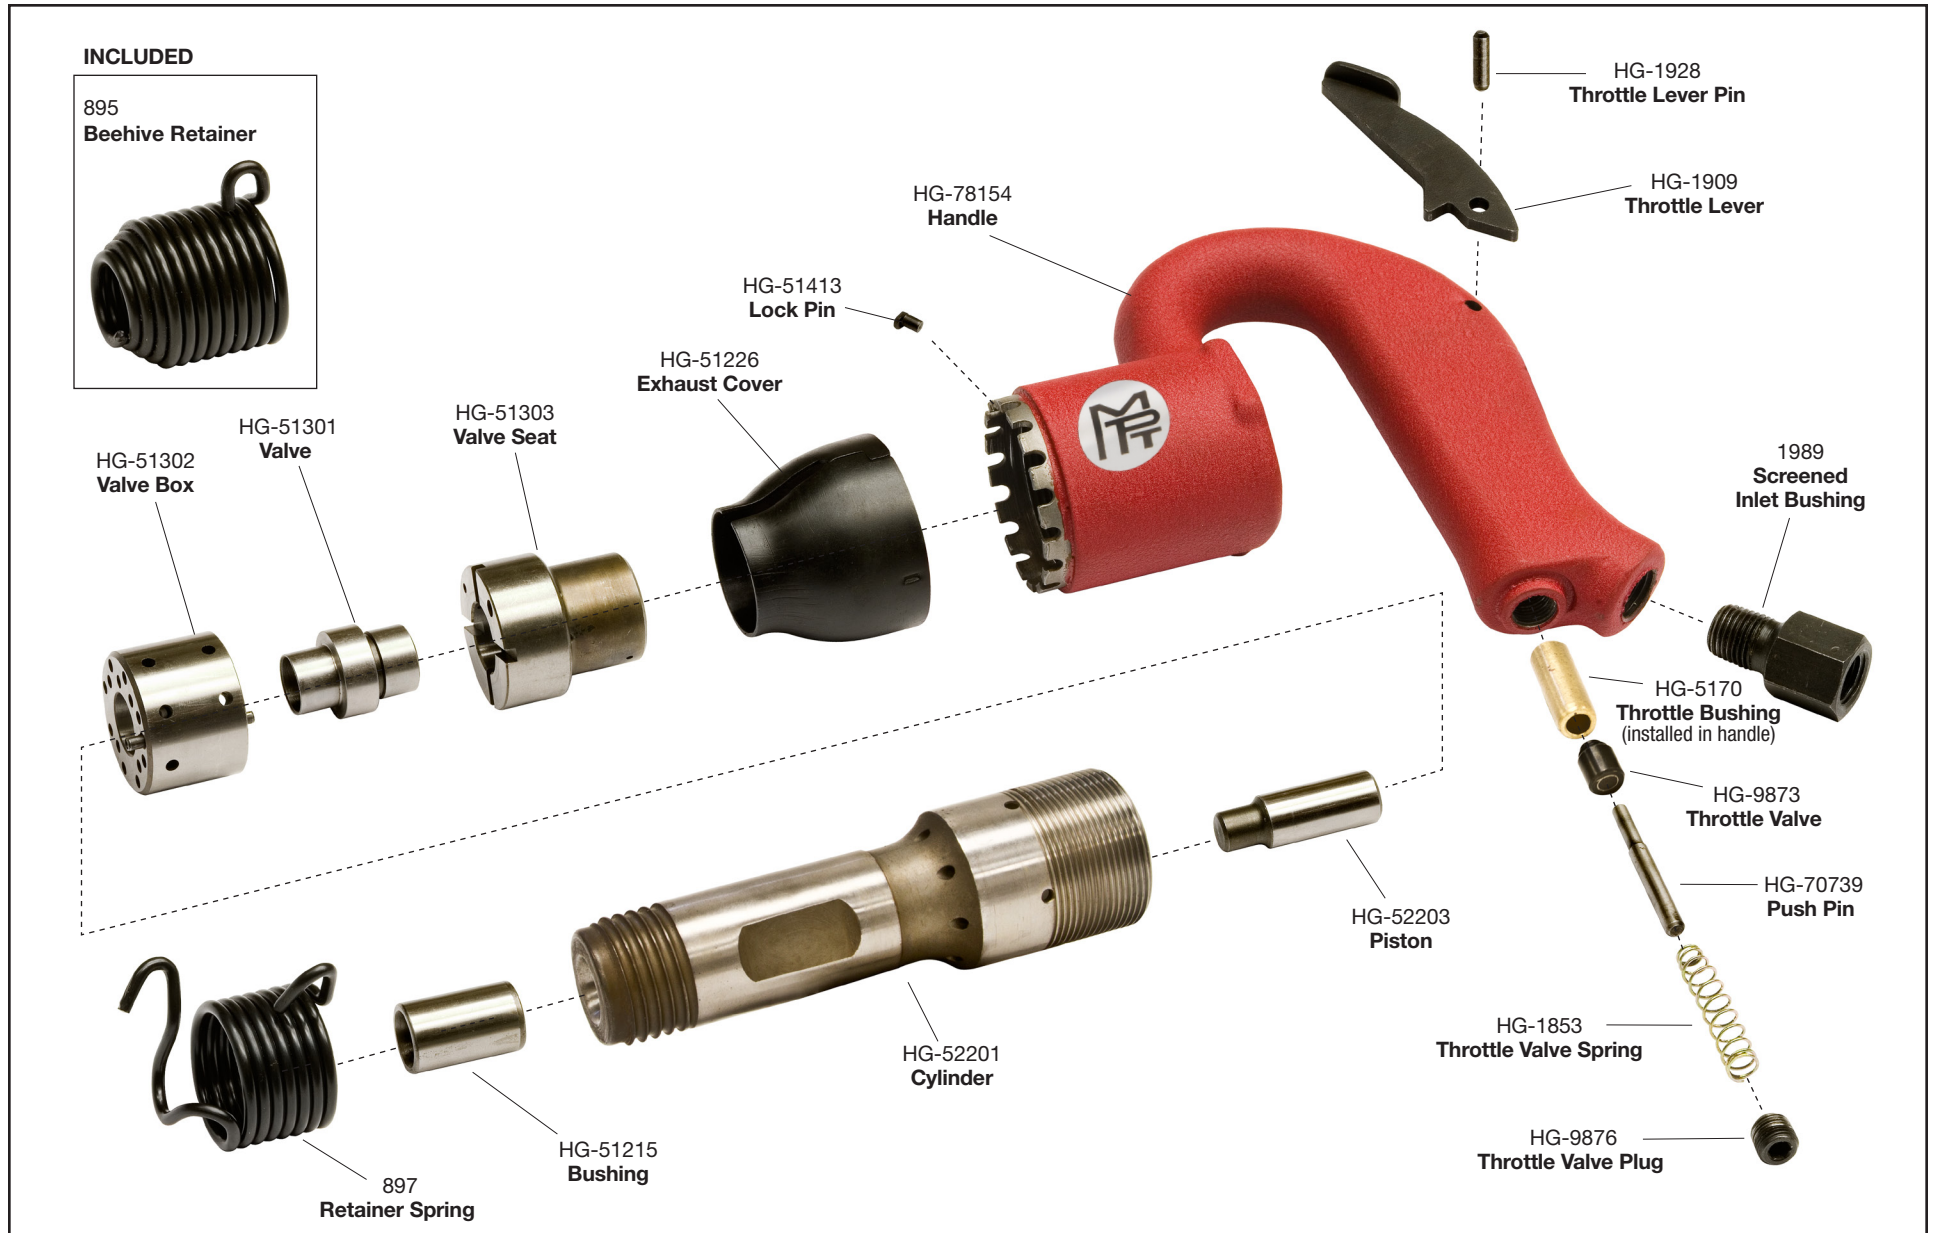

MICHIGAN PNEUMATIC TOOL, INC.

MP-30XG Pneumatic Hammer

6850 Middlebelt Rd. • Romulus, MI 48174 • 1-800-521-8104 • Ph: (313) 933-5890 • Fax: (313) 933-0440

www.michiganpneumatic.com • e-mail: mpt@michiganpneumatic.com