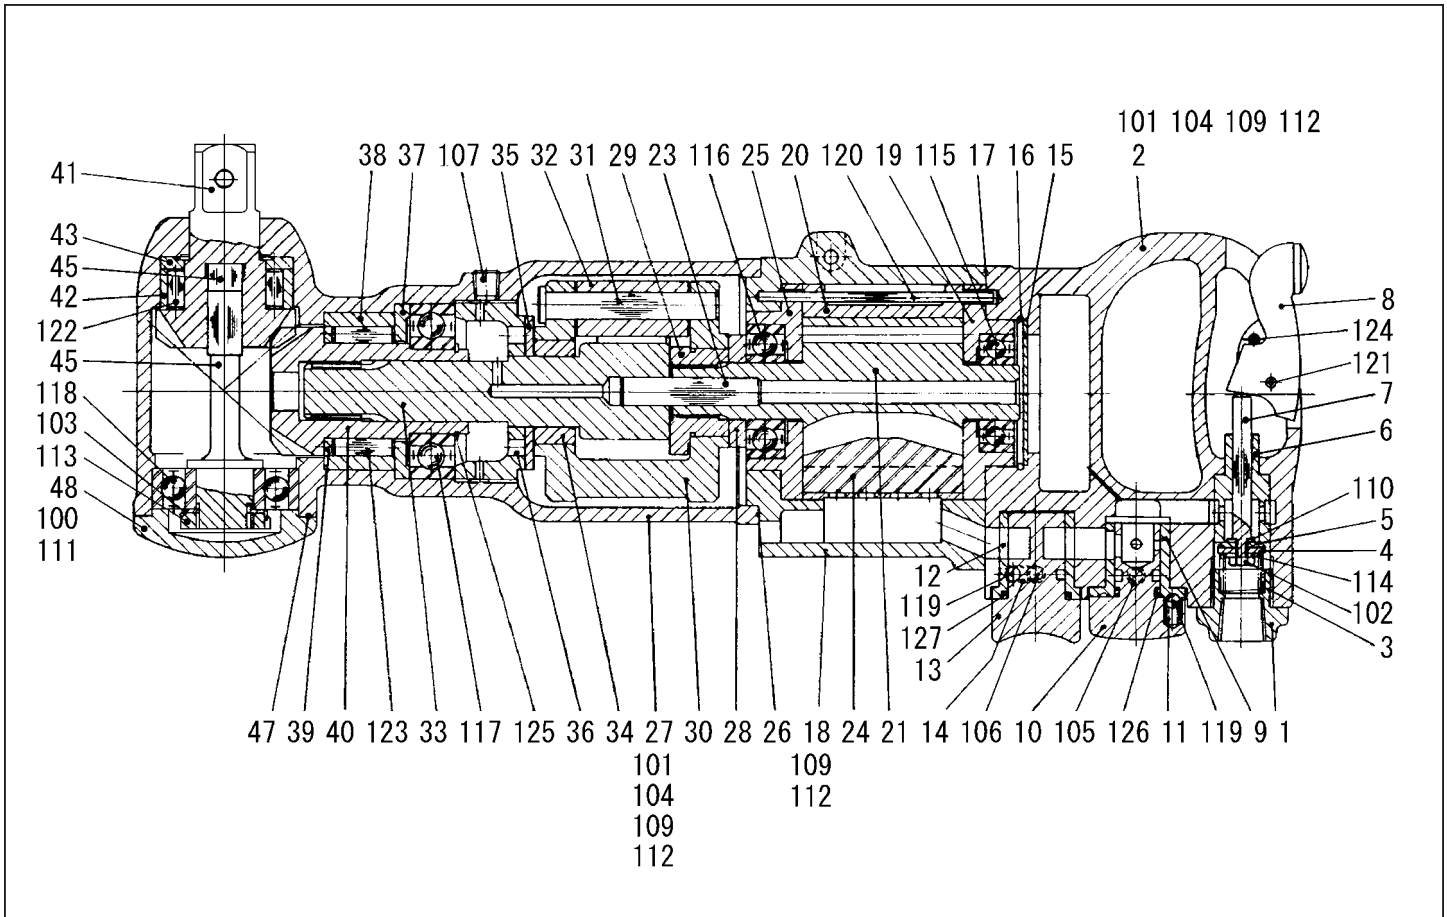

MICHIGAN PNEUMATIC TOOL, INC.

NAW-19A 3/4" Square Drive Right Angle Impact

Index	Part No.	Description	Qty.
1	15202170	Inlet Bushing	1
2	15202210	Handle	1
3	15202130	Throttle Spring	1
4	15202200	Throttle Washer	1
5	15202490	Valve Seat	1
6	15202180	Throttle Bush	1
7	15202190	Throttle Pin	1
8	15202250	Lever	1
9	15202160	Adjuster Bushing	1
10	15202150	Adjuster Valve	1
11	15202120	Spring	1
12	15202240	Reverse Bush	1
13	15202230	Reverse Valve	1
14	15202120	Spring	1
15	15202220	Handle Plate	1
16	15202500	Stopper Ring	1
17	15202390	Top Seal	1
18	15202460	Rotor Case	1
19	15202420	Top Plate	1
20	15202410	Cylinder	1
21	15202451	Rotor	1
23	15202480	Rotor Pin	1

Index	Part No.	Description	Qty.
24	15202430	Vane	5
25	15202440	Bottom Plate	1
26	15202400	Bottom Seal	1
27	15208370	Hammer Case	1
28	15202280	Spacer	1
29	15202300	Driver	1
30	15202350	Hammer Frame	1
31	15202340	Hammer Pin	2
32	15202330	Hammer	2
33	15208360	Anvil	1
34	15202260	Anvil Bush	1
35	15202290	Thrust Washer	1
36	15208490	Lock Screw	1
37	15208450	Bearing Washer	1
38	15208440	Roller Bushing	1
39	15208500	Washer	1
40	15208400	Accel Gear	1
41	15208420	Spindle Gear	1
42	15208460	Roller Bushing	1
43	15208480	Collar	1
45	15208430	Gear Pin	1
46	15208410	Gear Spindle	1

MICHIGAN PNEUMATIC TOOL, INC.

NAW-19A 3/4" Square Drive Right Angle Impact

Index	Part No.	Description	Qty.
47	15208390	Seal Packing	1
48	15208380	Case Cap	1
100	74005015	Cap Screw	4
101	74006035	Cap Screw	8
102	76121204	Hex Nut	1
103	28100401	Nut	1
104	76111206	Hex Nut	8
105	28100465	Set Screw	1
106	28100468	Set Screw	1
107	76310206	Hex Socket Plug	1
109	76310206	Washer	16
110	76323204	Washer	1
111	76420105	Spring Washer	4
112	76420106	Spring Washer	16
113	28100547	Washer	1