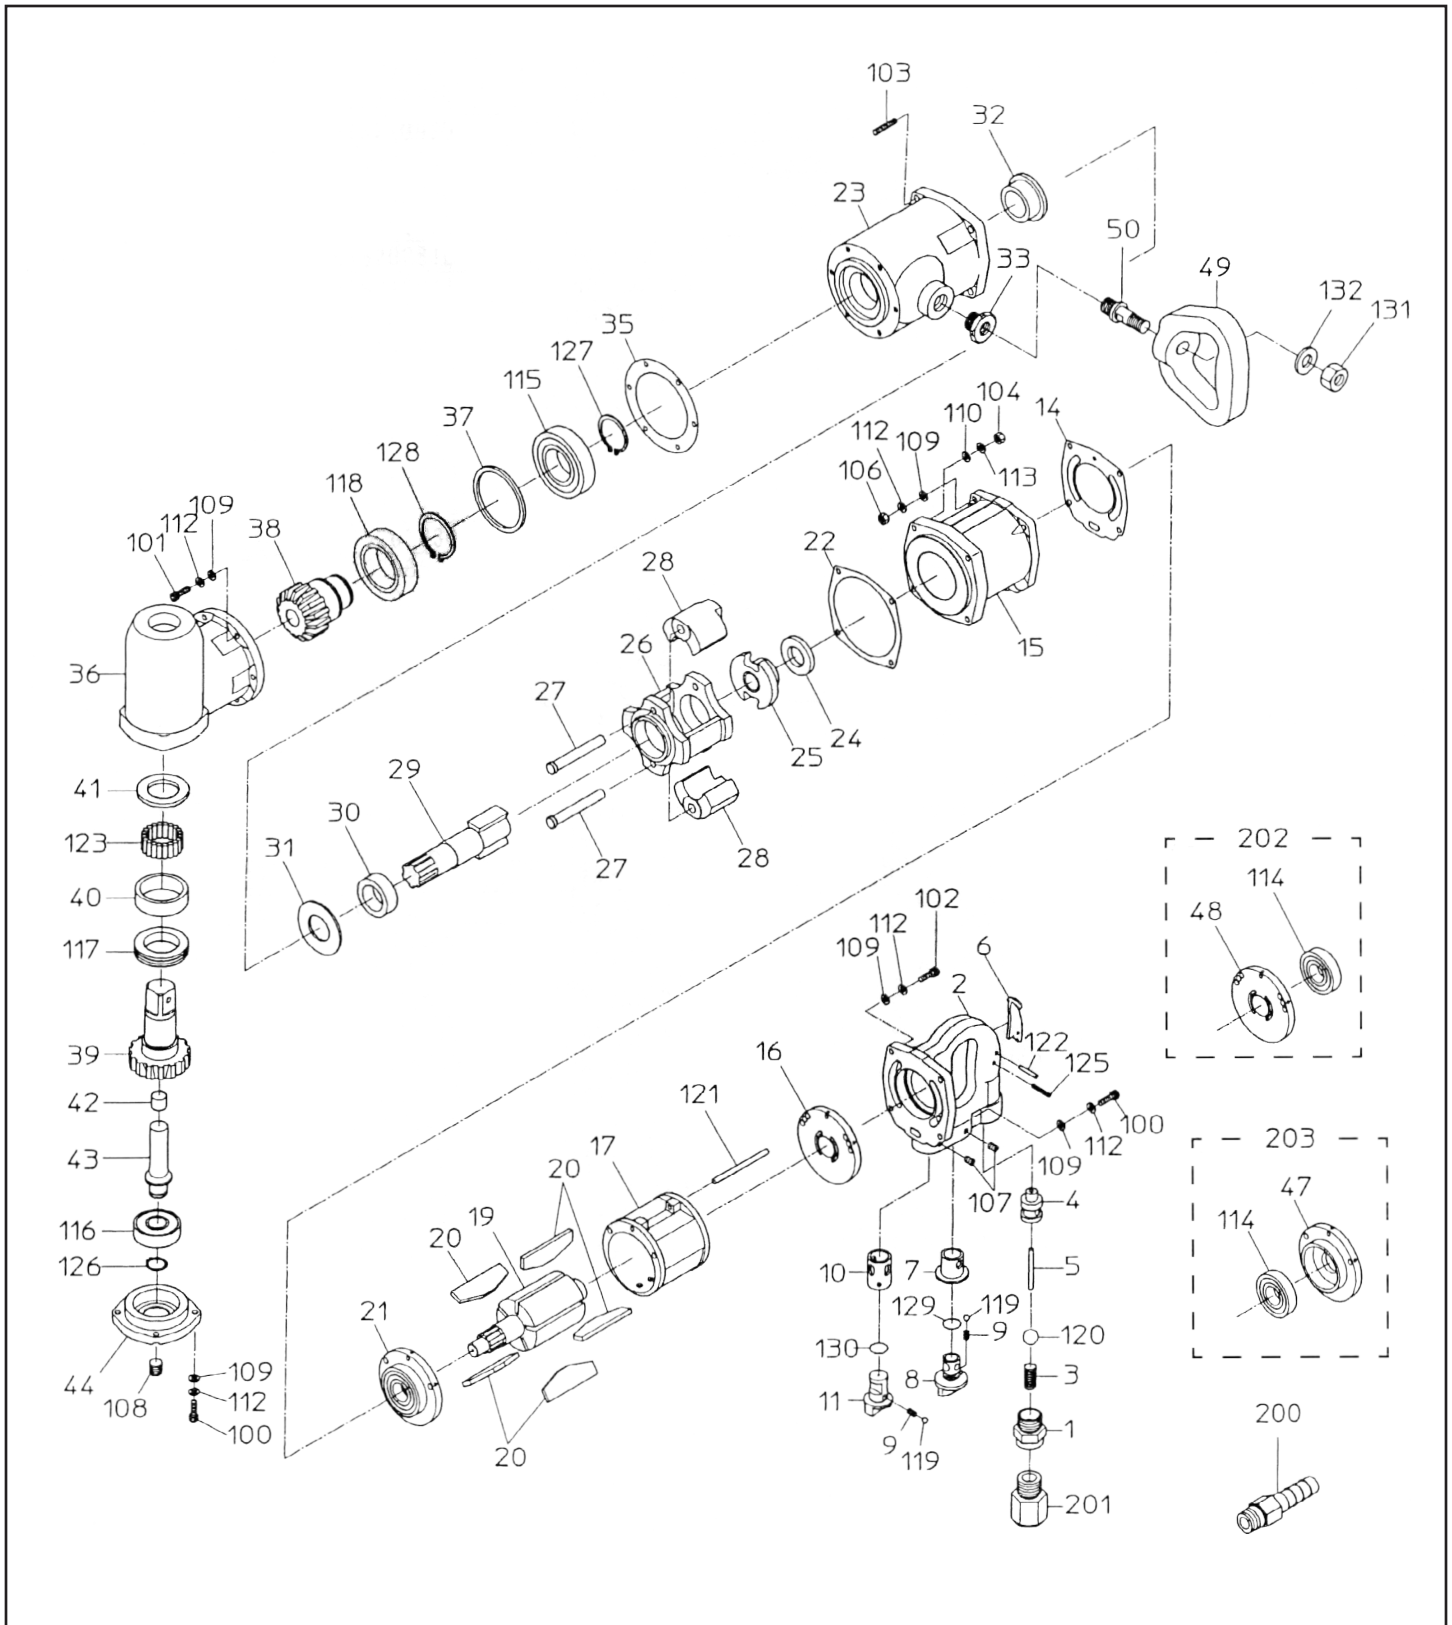

NPK® NAW-32LA 1" Angle Impact

NPK® NAW-32LA 1" Angle Impact

Index	Part No.	Description	Qty.
1	15202750	Inlet Bushing	1
2	15219522	Handle	1
3	15202720	Throttle Spring	1
4	15202760	Throttle Bush	1
5	15202770	Throttle Pin	1
6	15210920	Lever	1
7	15202740	Adjuster Bushing	1
8	15202730	Adjuster Valve	1
9	15202120	Spring	2
10	15202810	Reverse Bush	1
11	15219841	Reverse Valve	1
14	15202920	Top Seal	1
15	15219514	Rotor Case	1
16	15219215	Top Plate WBR	1
17	15219545	Cylinder	1
18	15202970	Rotor	1
20	15202950	Vane	5
21	15219218	Bottom Plate WBR	1
22	15202930	Bottom Seal	1
23	15208520	Hammer Case	1
24	15202840	Spacer	1
25	15202860	Screw Driver	1
26	15202910	Hammer Frame	1
27	15202900	Hammer Pin	2
28	15202890	Hammer	2
29	15208510	Anvil	1
30	15202820	Anvil Bush	1
31	15202850	Thrust Washer	1
32	15208530	Case Bush	1
33	15202380	Holder Socket	1
35	15208560	Middle Seal	1
36	15208590	Gear Case	1
37	15208640	Bearing Washer	1
38	15208580	Accel Gear	1
39	15208610	Spindle Gear	1
40	15208630	Roller Bush	1
41	15208670	Collar	1
42	15208620	Gear Pin	1
43	15208600	Gear Spindle	1
44	15208650	Bearing Cover	1
49	15208540	Holder	1

Index	Part No.	Description	Qty.
50	15208550	Holder Joint	1
100	74006022	Cap Screw	6
101	74006025	Cap Screw	6
102	74006035	Cap Screw	2
103	28100204	Set Bolt	4
104	76111208	Hex. Nut	4
106	25122010	Nylon-Hex. Nut	2
107	25105020	Set Screw	2
108	28100502	Hex. Socket Plug	1
109	76310206	Washer	16
110	76310208	Washer	4
112	76420106	Spring Washer	14
113	76420108	Spring Washer	4
115	28201095	Ball Bearing	1
116	28201101	Ball Bearing	1
117	28202020	Thrust Bearing	1
118	28204006	Roller Follower	2
119	28205026	Steel Ball	1
120	28205054	Rubber Ball	1
121	28206114	Pin	1
122	28207110	Roller Pin	1
123	28207168	Roller Pin	21
125	25305060	Spring Pin	1
126	25307020	Retaining Ring	1
127	25307080	Retaining Ring	1
128	25307240	Retaining Ring	1
129	61200140	O Ring	1
130	63200180	O Ring	1
131	28100288	Hex. Nut	1
132	76310216	Washer	1
200	24901041	Hose Nipple	1
201	24901025	Nipple Stead	1
202	15219215	Top Plate WBR	1
48	15202940	Top Plate	1
114	28201092	Ball Bearing	1
203	15219218	Bottom Plate WBR	1
47	15202960	Bottom Plate	1
114	28201092	Ball Bearing	1
	15219338	Hammer Case CP	
	15219525	Handle WB	
	15219842	Handle CP