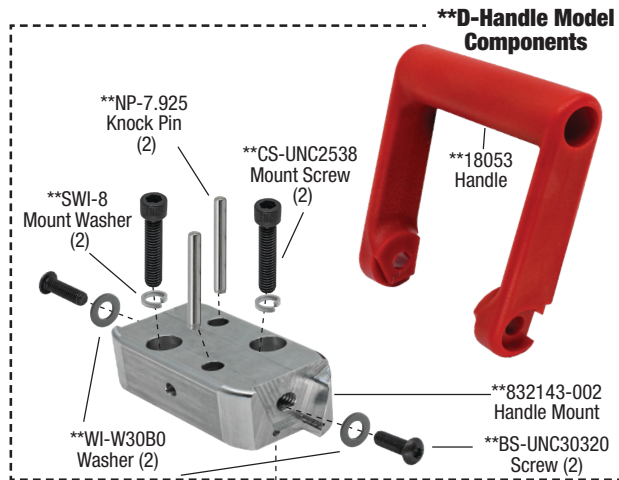

# T3 Series Triple Piston Scalers

Model	†Piston	*Extended Handle Model		**D-Handle Model						
		Offset Pipe	Coupling	Body	Handle Mount	Handle	Screw	Washer	Mount Screw	Mount Washer
T3	00146									
T3-CARBIDE	R145921									
T3-COBALT	108145									
T3-OSEH	00146	HG-29150-9.25	5000-8							
T3-OSEH-CARBIDE	R145921	HG-29150-9.25	5000-8							
T3-OSEH-COBALT	108145	HG-29150-9.25	5000-8							
T3-EHDH	00146	HG-29150-9.25	5000-8	832143-001	832143-002	18053	BS-UNC3032	W1-W30B0	CS-UNC2538	SW1-8
T3-EHDH-CARBIDE	R145921	HG-29150-9.25	5000-8	832143-001	832143-002	18053	BS-UNC3032	W1-W30B0	CS-UNC2538	SW1-8
T3-EHDH-COBALT	108145	HG-29150-9.25	5000-8	832143-001	832143-002	18053	BS-UNC3032	W1-W30B0	CS-UNC2538	SW1-8